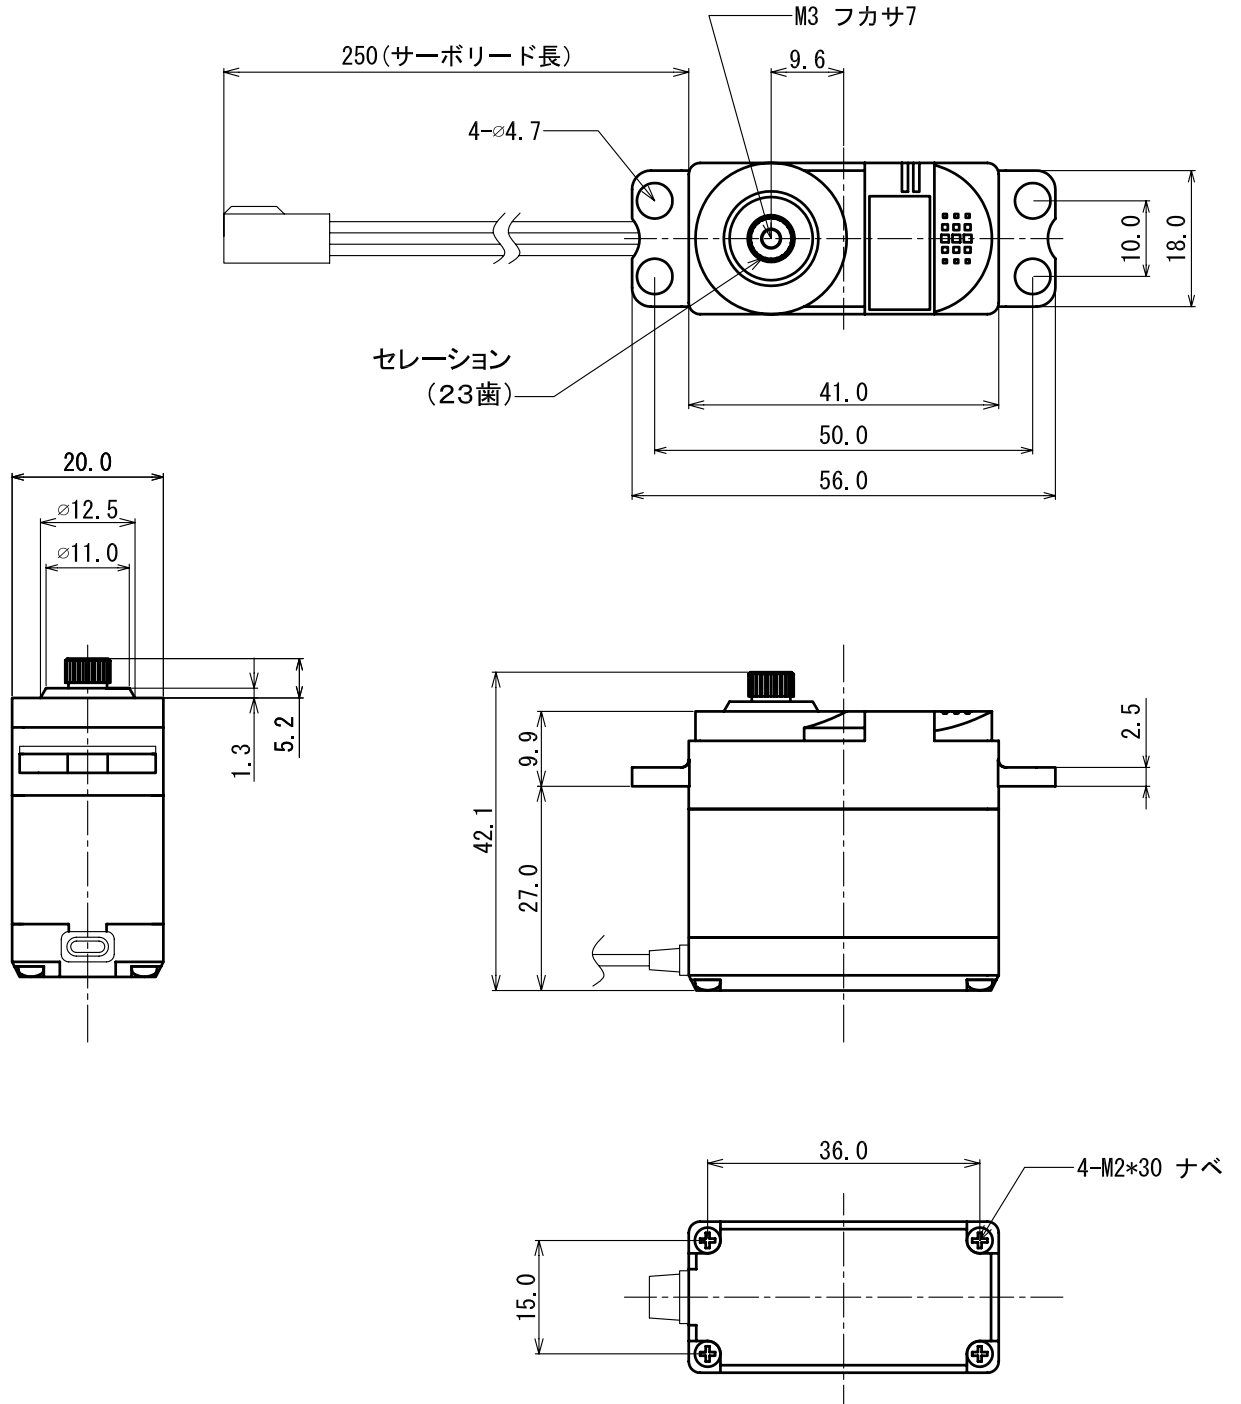

適用機種 (本図は右記機種 種の寸法を表す)	KRS-23501CS	KRS-23461CS
	ノーマルボトムケース (No01077, No01078) 装着時	PDS-23**シリーズ
		PS-21**シリーズ

名称			図面用途	
2000サーボ 寸法図			参考図	
尺度	単位	日付	* 禁転載・再配布 *	
1 / 1	mm	05, 09, 29		
近藤科学株式会社				