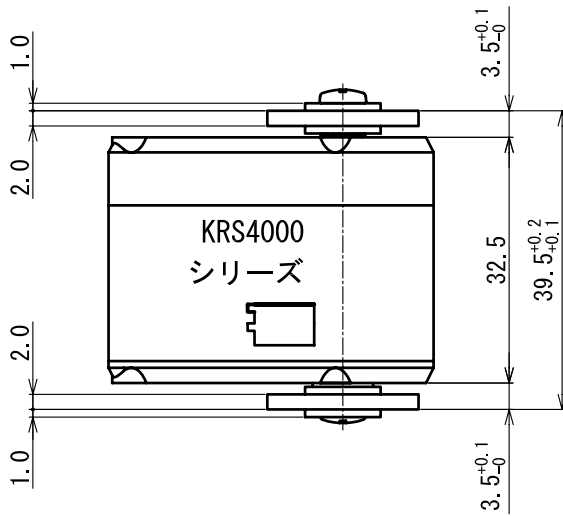

適合機種

KRS-4014 HV
RED VERSION

KRS-4024 HV
RED VERSION

※1 樹脂製の場合(No. 01029, 01030)

※2 アルミ製の場合(No. 01042, 01043)

組立図

名称		図面用途		* 禁転載・再配布 *
4000サーボ サーボホーン取付寸法図①		参考図		
尺度	単位	日付		
1 / 1	mm	06, 02, 02	近藤科学株式会社	