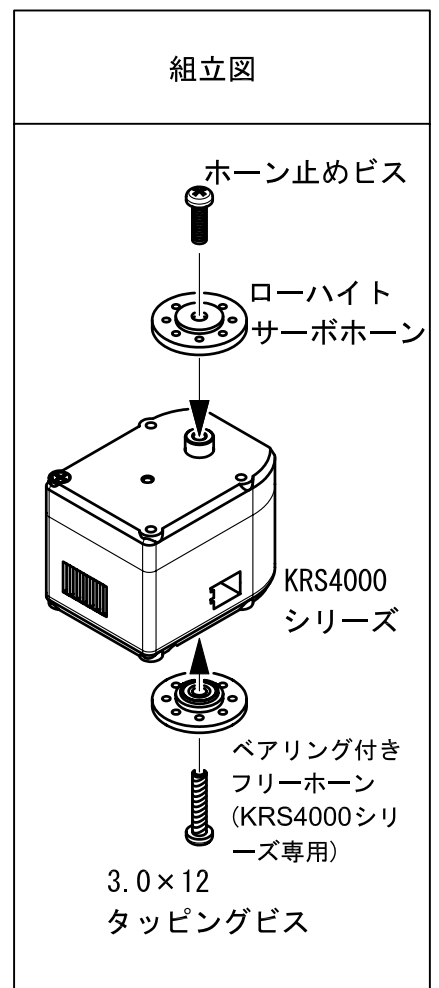

適合機種

KRS-4014 HV
RED VERSION

KRS-4024 HV
RED VERSION

※1 樹脂製の場合(No. 01029, 01030)

※2 アルミ製の場合(No. 01042, 01043)

組立図

名称		図面用途		* 禁転載・再配布 *
4000サーボ サーボホーン取付寸法図①		参考図		
尺度	単位	日付		
1 / 1	mm	06, 02, 02	近藤科学株式会社	