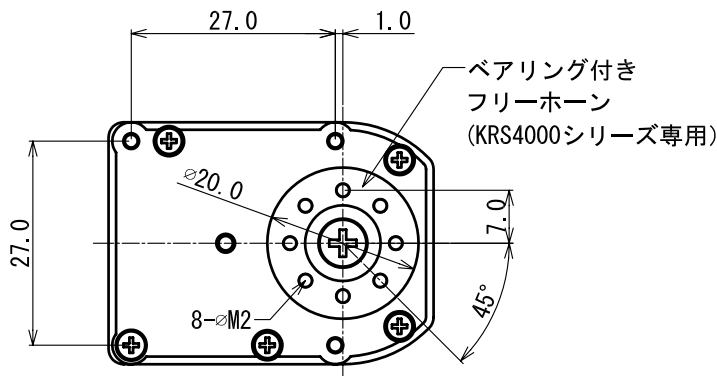

適合機種

KRS-4014 HV
RED VERSION

KRS-4024 HV
RED VERSION

※1 樹脂製の場合(No. 01029, 01030)

※2 アルミ製の場合(No. 01042, 01043)

組立図

名称		図面用途		* 禁転載・再配布 *
4000サーボ サーボホーン取付寸法図①		参考図		
尺度	単位	日付		
1 / 1	mm	06, 02, 02	近藤科学株式会社	