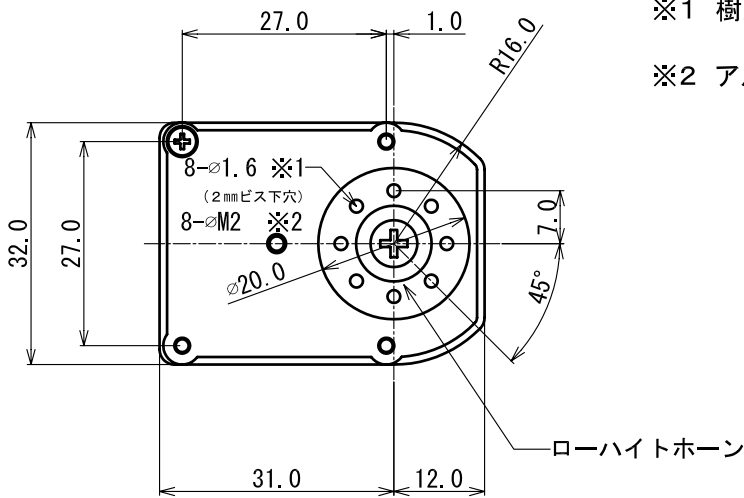

適合機種

KRS-4014 HV
RED VERSION

KRS-4024 HV
RED VERSION

※1 樹脂製の場合(No. 01029, 01030)

※2 アルミ製の場合(No. 01042, 01043)

組立図

名称		図面用途		* 禁転載・再配布 *
4000サーボ サーボホーン取付寸法図①		参考図		
尺度	単位	日付		
1 / 1	mm	06, 02, 02	近藤科学株式会社	