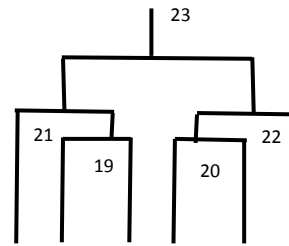

KHR 10th アニバーサリー KONDO Battle 対戦表 【KHRクラス】

開催日:2014年8月23日(土)

作成:2014/8/19

修正:2014/8/21

【予選リーグ】

■グループA		A	B	C	D
A	Pixie えまのん				
B	こめた チーム四川会	1			
C	GANGA あたらう	13	7		
D	シイガ イガア	10	16	4	

【ポイント】勝ち:3点 引分:1点 負け:0点

- 各グループで成績のよかった上位2名が決勝トーナメントへ進出します。
- 勝数の多い選手が決勝へ進みますが、数が同じ場合はダウン数の少ない選手になります。
- 数字の順番に試合を行います。