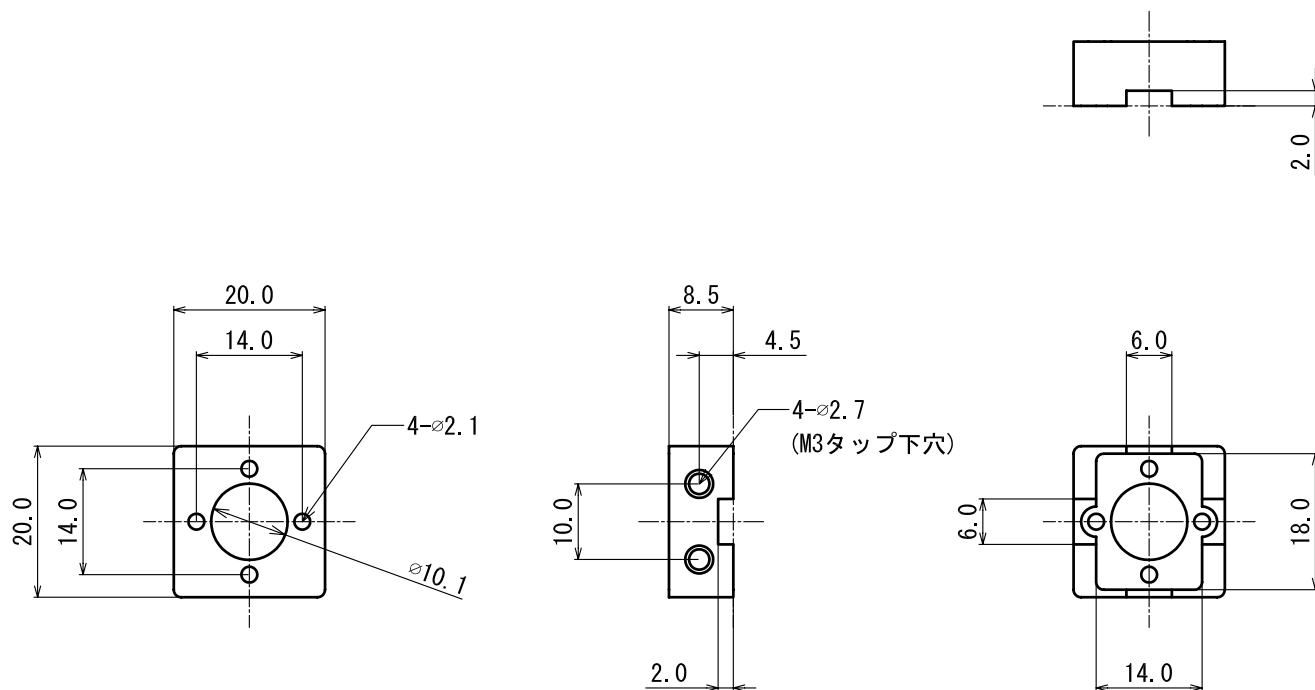

適合機種

KRS-23501CS

KRS-23461CS

PDS-23**
シリーズ

PS-21**
シリーズ

名称			図面用途	
サーボマウントB 寸法図			参考図	
尺度	単位	日付	近藤科学株式会社	
1 / 1	mm	05, 09, 29		
			* 禁転載・再配布 *	