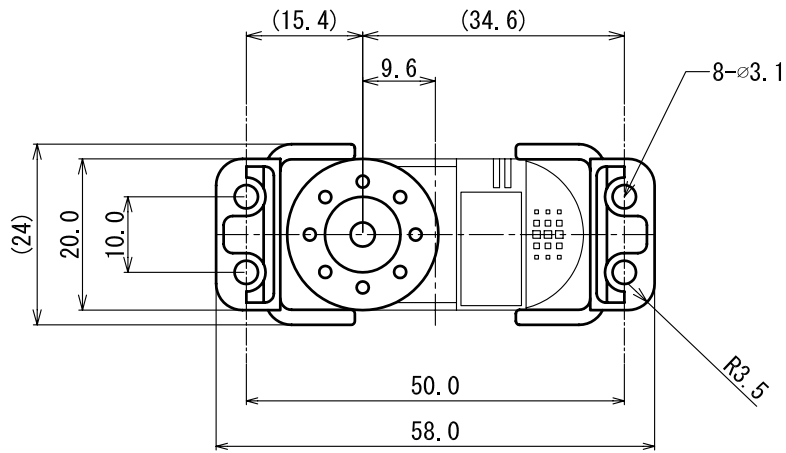

適合機種

KRS-2350ICS

KRS-2346ICS

PDS-23**
シリーズ

PS-21**
シリーズ

| | | | |
|--------------------|----|------------|-------------|
| 名称 | | 図面用途 | |
| サーボスペーサーセットA 取付寸法図 | | 参考図 | |
| 尺度 | 単位 | 日付 | * 禁転載・再配布 * |
| 1 / 1 | mm | 05, 09, 29 | |
| 近藤科学株式会社 | | | |