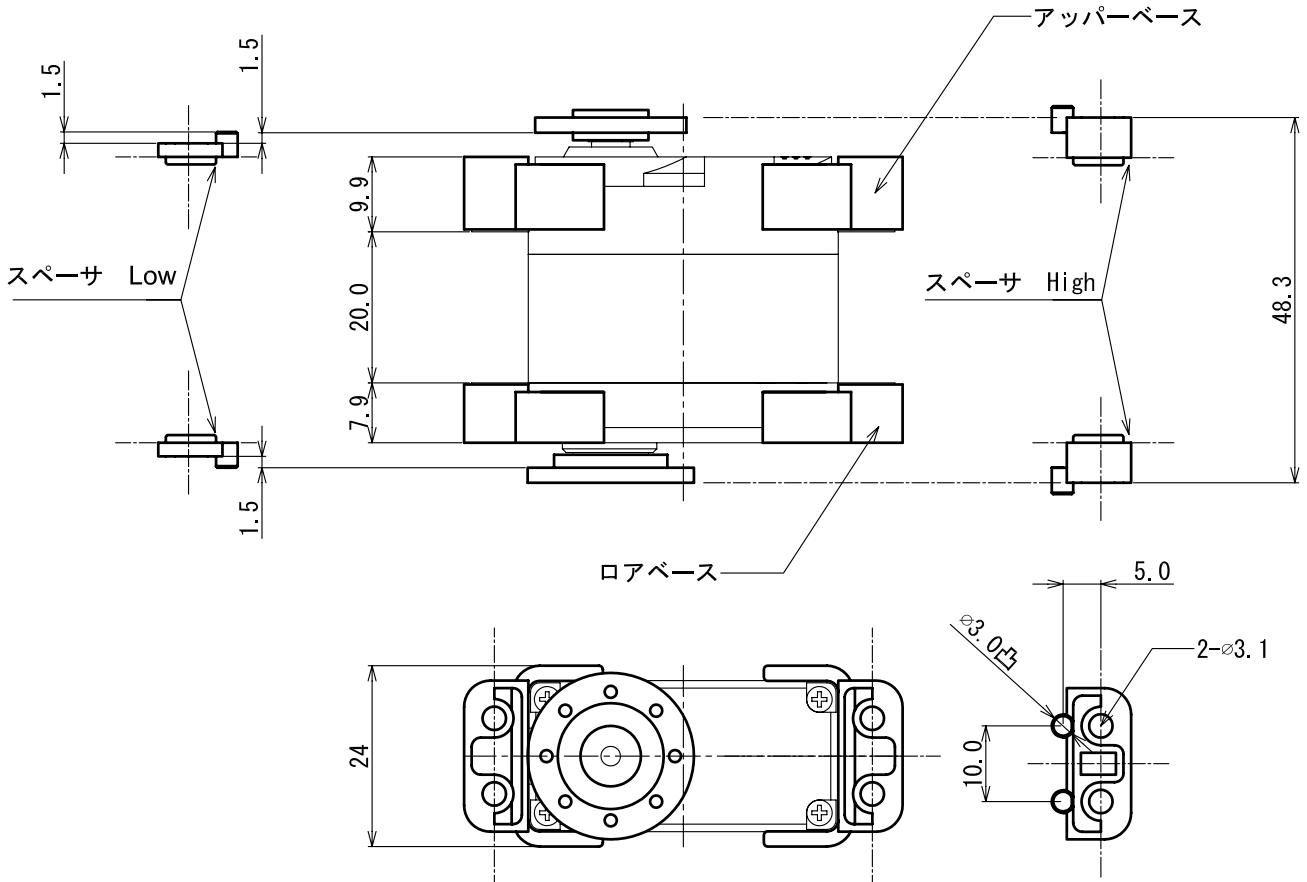

適合機種

KRS-2350ICS

KRS-2346ICS

PDS-23**
シリーズ

PS-21**
シリーズ

| | | | |
|--------------------|----|------------|-------------|
| 名称 | | 図面用途 | |
| サーボスペーサーセットA 取付寸法図 | | 参考図 | |
| 尺度 | 単位 | 日付 | * 禁転載・再配布 * |
| 1 / 1 | mm | 05, 09, 29 | |
| 近藤科学株式会社 | | | |