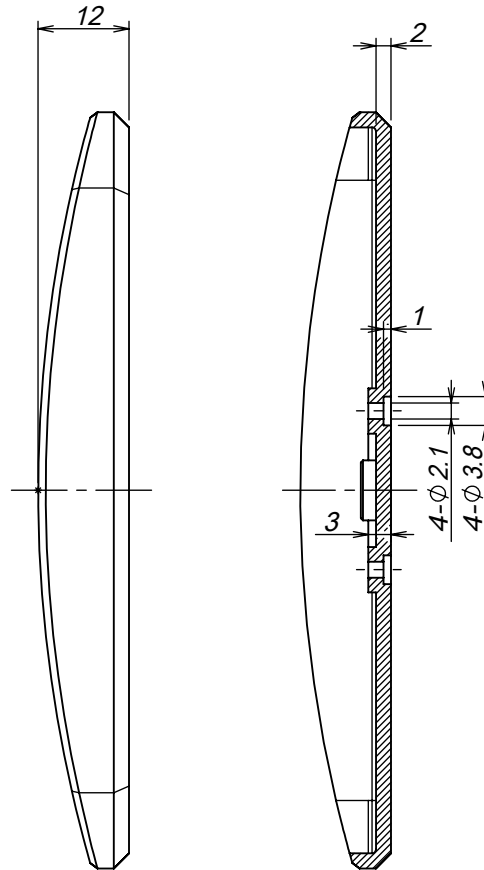

KO PROPO

MODEL NAME : 機種名

ソール S-03

SCALE : 尺度

1/1

UNIT : 単位

mm

Drawing application : 図面用途

外觀寸法参考図

DATE : 日付

2017.10.26.

\*禁転載・再配布\*  
No reproduction / redistribution

近藤科学株式会社  
KONDO KAGAKU CO.,LTD.