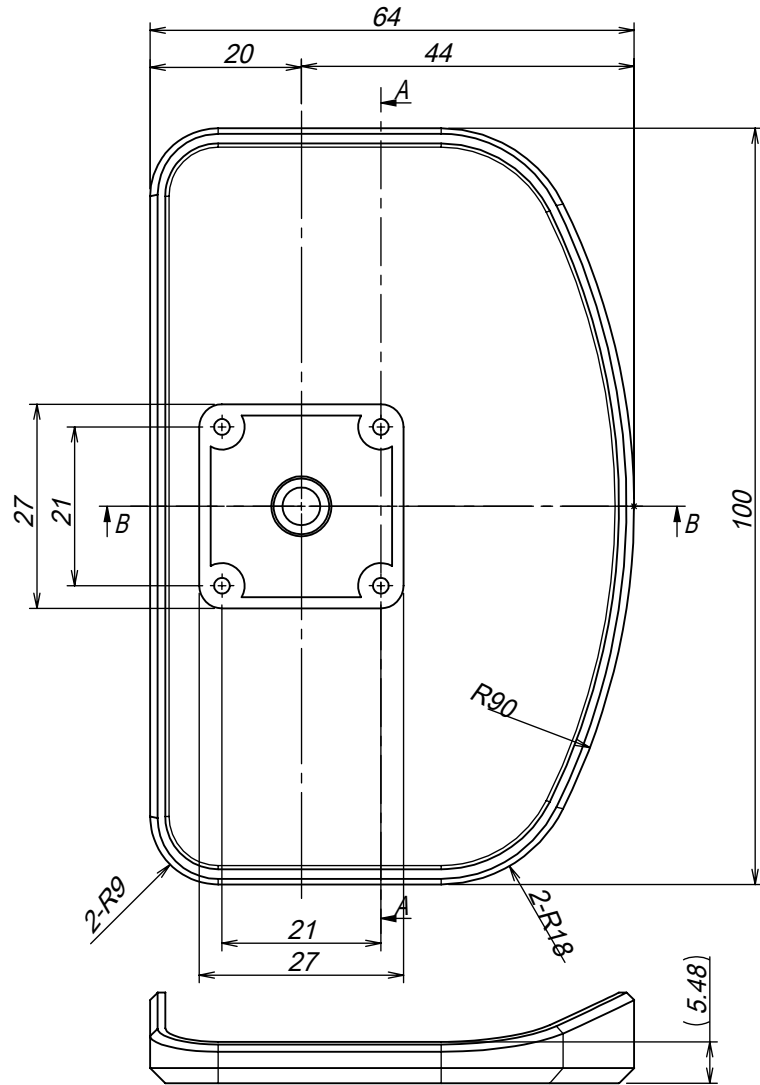

KO PROPO

MODEL NAME : 機種名

ソール S-03

SCALE : 尺度

1/1

UNIT : 単位

mm

Drawing application : 図面用途

外觀寸法参考図

DATE : 日付

2017.10.26.

\*禁転載・再配布\*  
No reproduction / redistribution

近藤科学株式会社  
KONDO KAGAKU CO.,LTD.