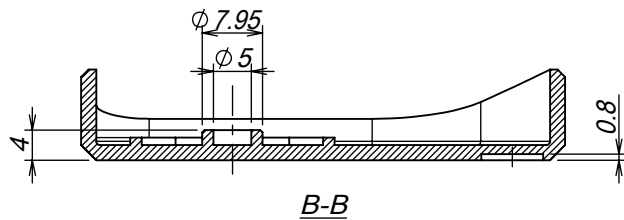

KO PROPO

MODEL NAME : 機種名

ソール S-03

SCALE : 尺度

1/1

UNIT : 単位

mm

Drawing application : 図面用途

外觀寸法参考図

DATE : 日付

2017.10.26.

\*禁転載・再配布\*  
No reproduction / redistribution

近藤科学株式会社  
KONDO KAGAKU CO.,LTD.