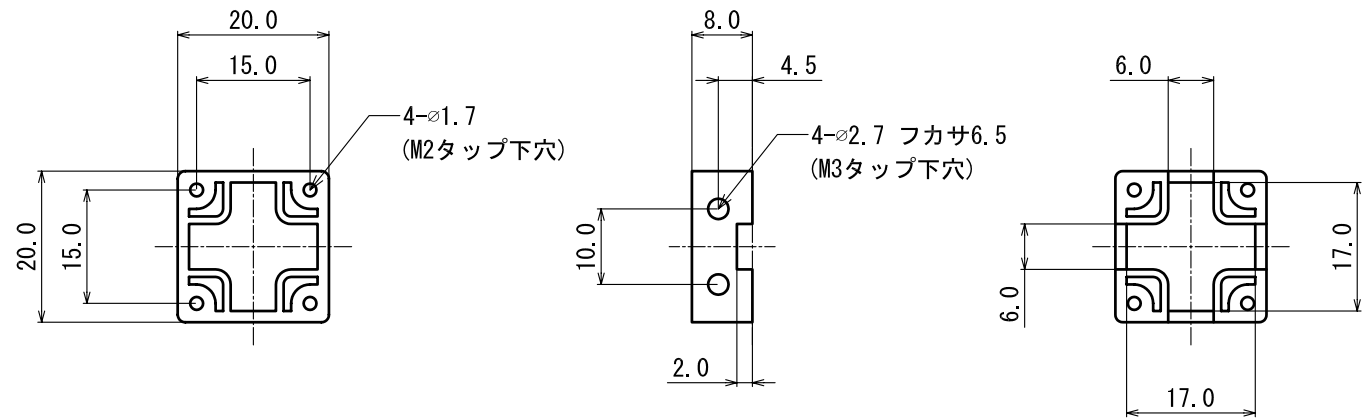

適合機種

KRS-23501CS

KRS-23461CS

PDS-23**
シリーズ

PS-21**
シリーズ

名称			図面用途	
サーボマウントA 寸法図			参考図	
尺度	単位	日付	近藤科学株式会社	
1 / 1	mm	05, 09, 29		
			* 禁転載・再配布 *	